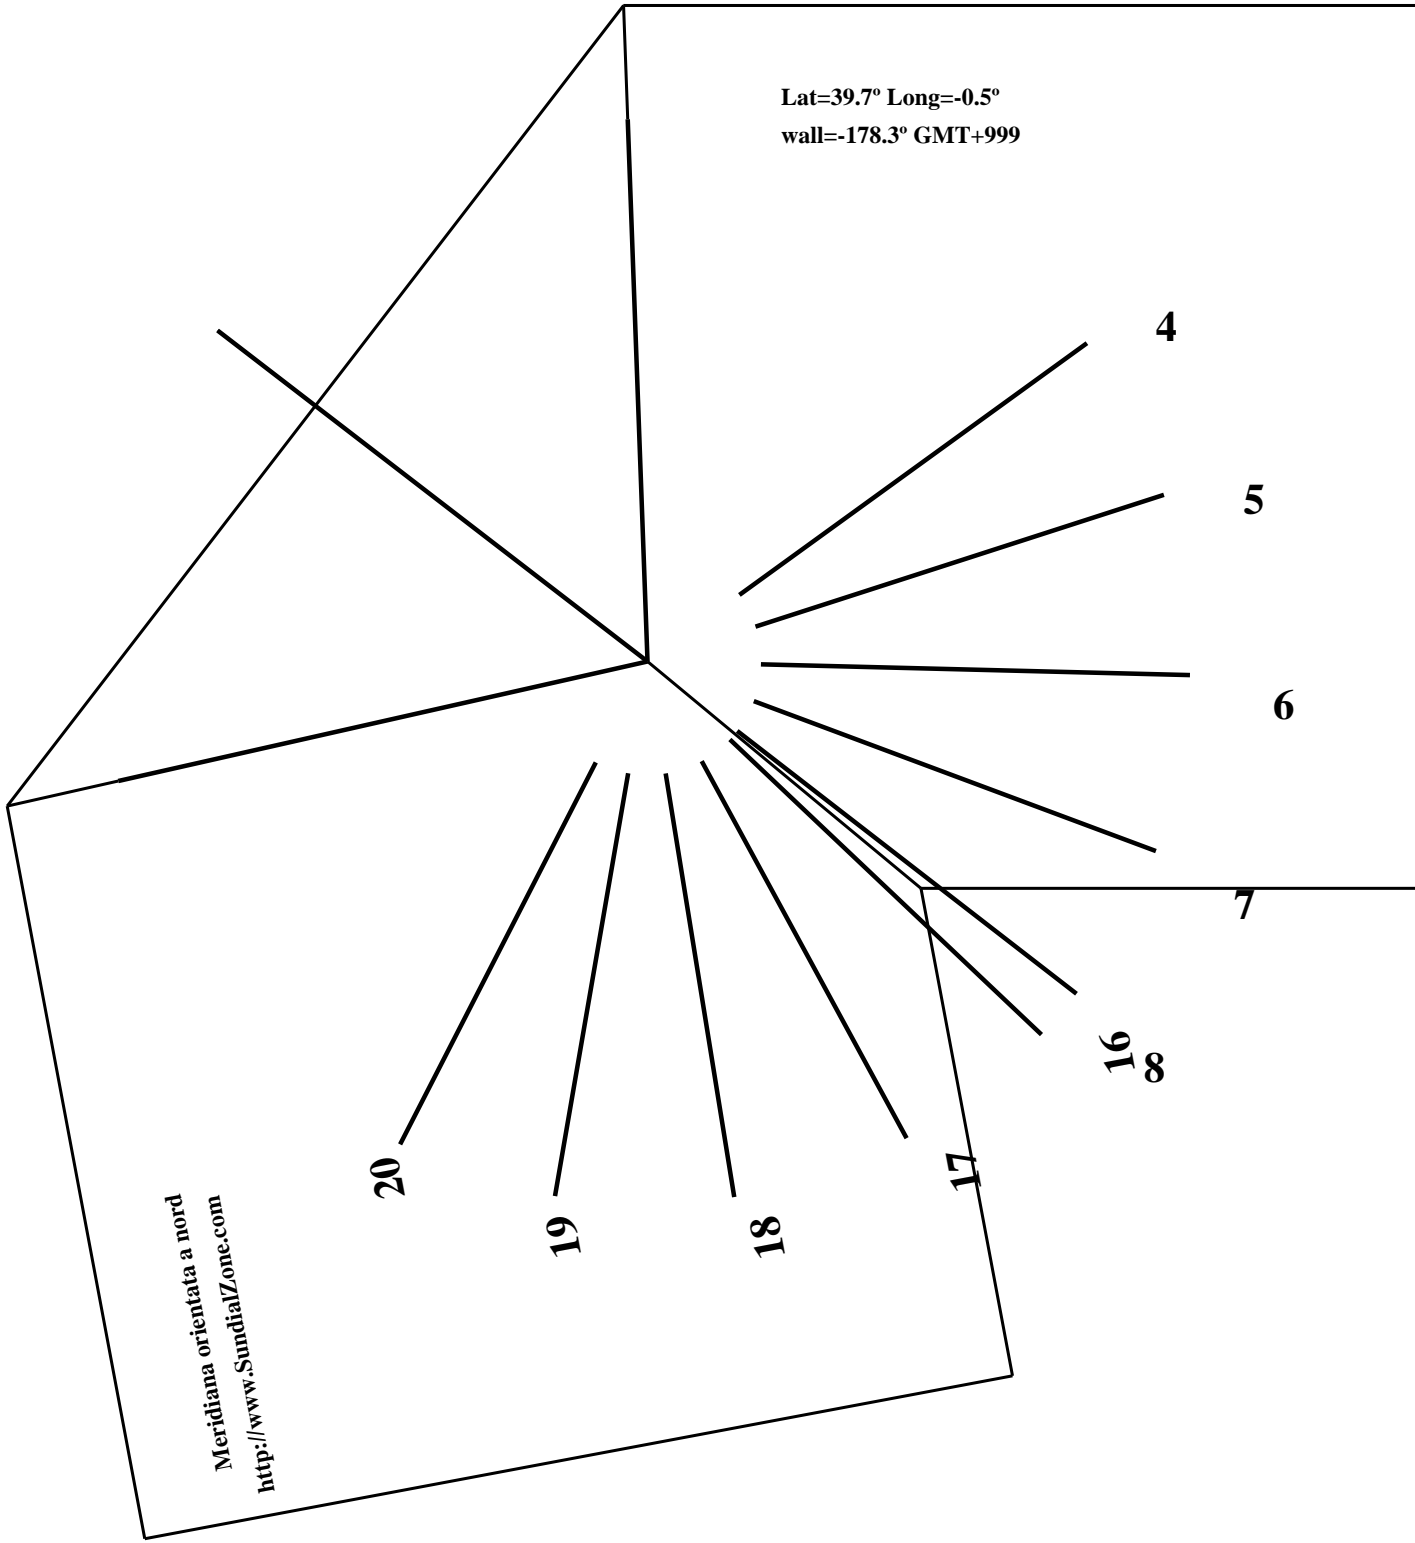

Lat=39.7° Long=-0.5°
wall=-178.3° GMT+999

Meridiana orientata a nord
<http://www.SundialZone.com>

20

19

18

17

18

4

5

6

7