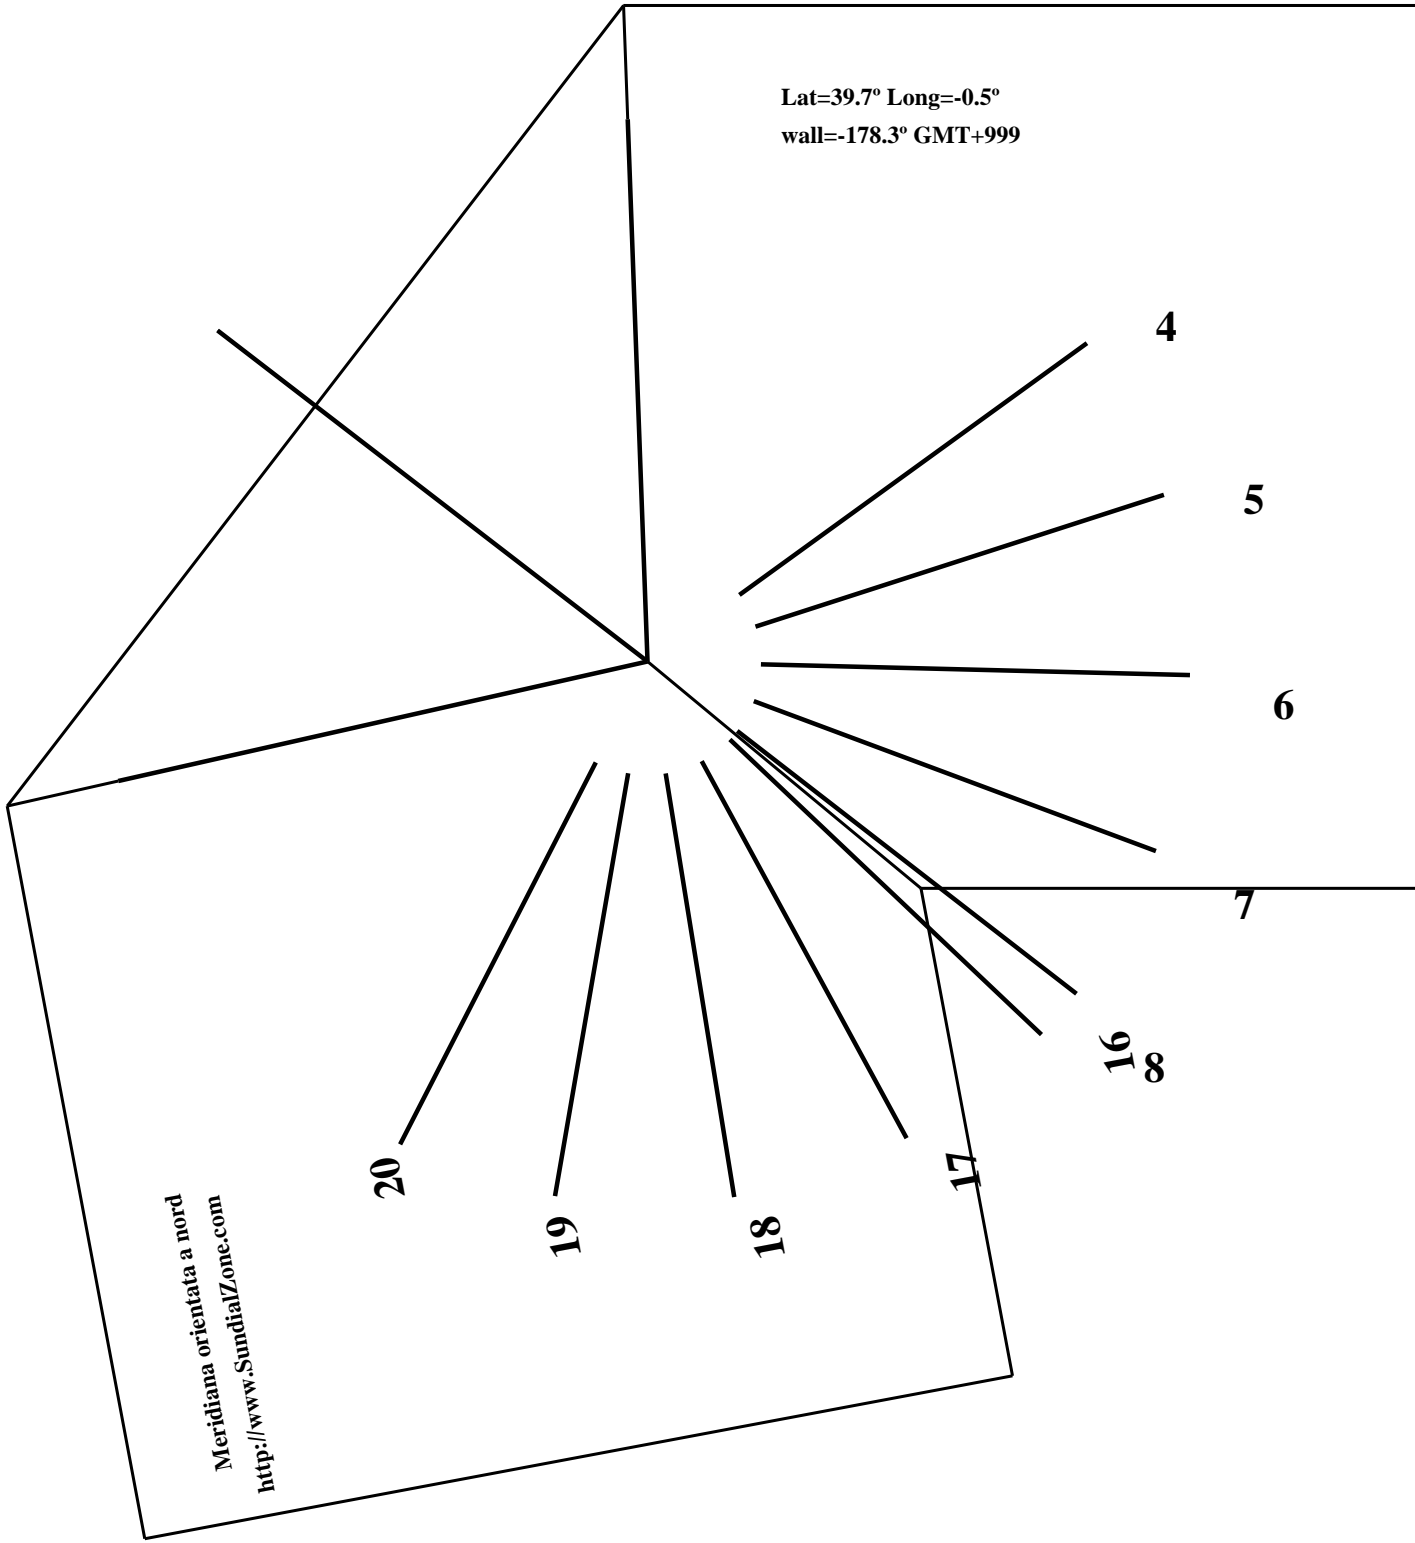

Lat=39.7° Long=-0.5°
wall=-178.3° GMT+999

Meridiana orientata a nord
<http://www.SundialZone.com>

20

19

18

17

16
18

4

5

6

7